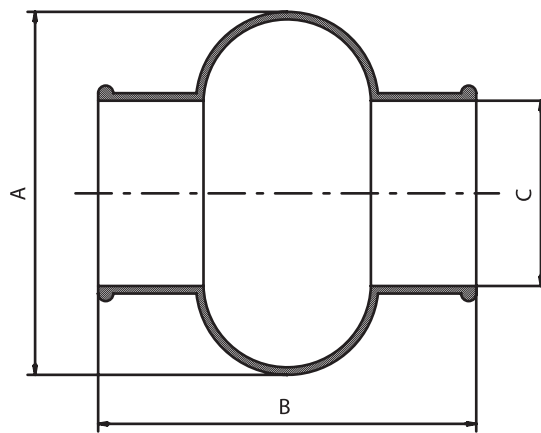

Mod. Type	Codice / Code	A	B	C	Diam. est. Giunti Joints out diam. "D"
01M	SM00 1600	28	34	15	16
02M	SM00 1800	32	40	16,5	18
03M	SM00 2200	40	45	20,5	22
04M	SM00 2500	48	50	24,5	25/26
05M	SM00 2800	52	56	27,5	28/29
1M	SM00 3200	56	65	30,5	32
2M	SM00 3600	66	72	35,5	36/37
3M	SM00 4200	75	82	40	42
4M	SM00 4500	84	95	45	45/47
5M	SM00 5000	92	108	50	50/52
6M	SM00 5800	100	122	56	58